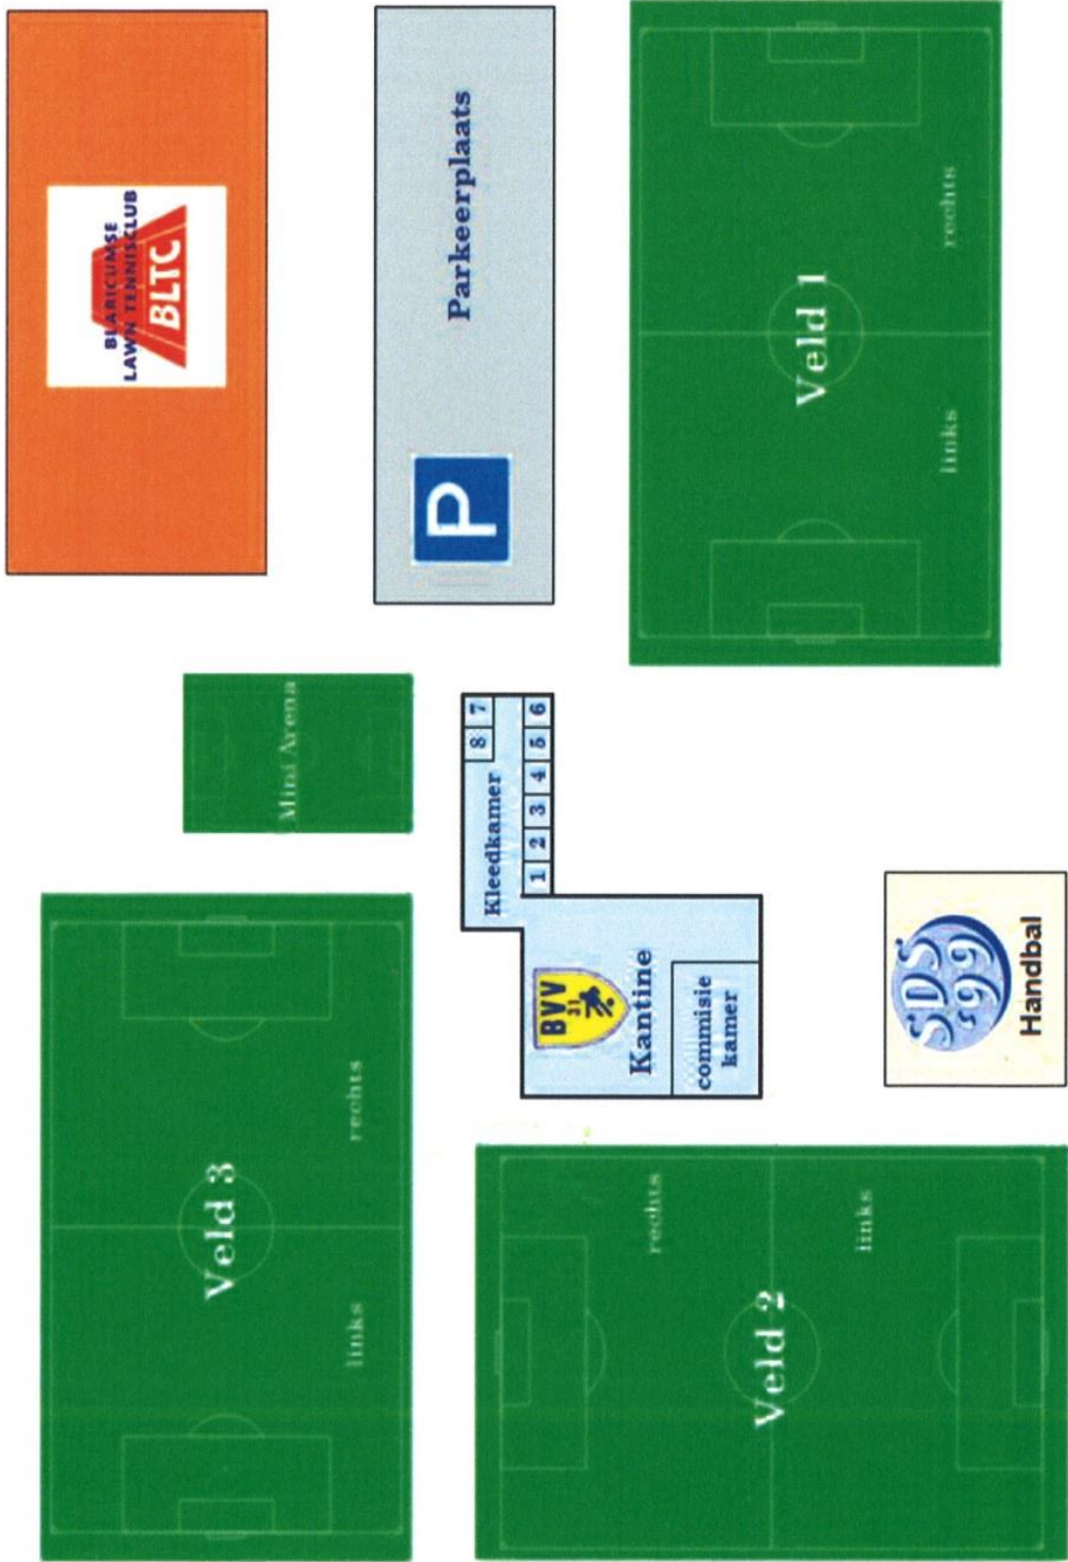

Wedstrijdschema (halve) finale Vrijdag 6 april 2018 Schoolvoetbal BEL

W.nr.	Speeltijd		Team		Team
1	15:30 - 15:45		WP1	-	WP2
2	15:50 - 16:05		WP1	-	WP4
3	16:10 - 16:25		WP3	-	WP2
4	16:30 - 16:45		WP1		WP2
5	16:50 - 17:05		WP3		WP4
6	17:10 - 17:25		WW 11		WW 12
7	17:30 - 17:45		WW 6		WW 7
8	17:50 - 18:05		WP1		WP2
9	18:10 - 18:25		WP3		WP1
10	18:30 - 18:45				
11	15:30 - 15:45		WP 1		WP2
12	15:50 - 16:05		WP 4		WP 5
13	16:10 - 16:25		WP3		WP1
14	16:30 - 16:45		WP 6		WP 4
15	16:50 - 17:05		WP 2		WP3
16	17:10 - 17:25		WP 6		WP5
17	17:30 - 17:45		WP2		WP3
18	17:50 - 18:05		WP4		WP5
19	18:10 - 18:25		WW11/13/15		WW12/14/16
20	18:30 - 18:45		WW 8/9/17		WW 18
21	15:30 - 15:45		WP1	-	WP2
22	15:50 - 16:05		WP3	-	WP4
23	16:10 - 16:25				
24	16:30 - 16:45		WW21	-	WW22
25	16:50 - 17:05				
26	17:10 - 17:25				

Meiden F
Meiden E
Meiden D

Jongens F
Jongens E
Jongens D

Veldindeling: